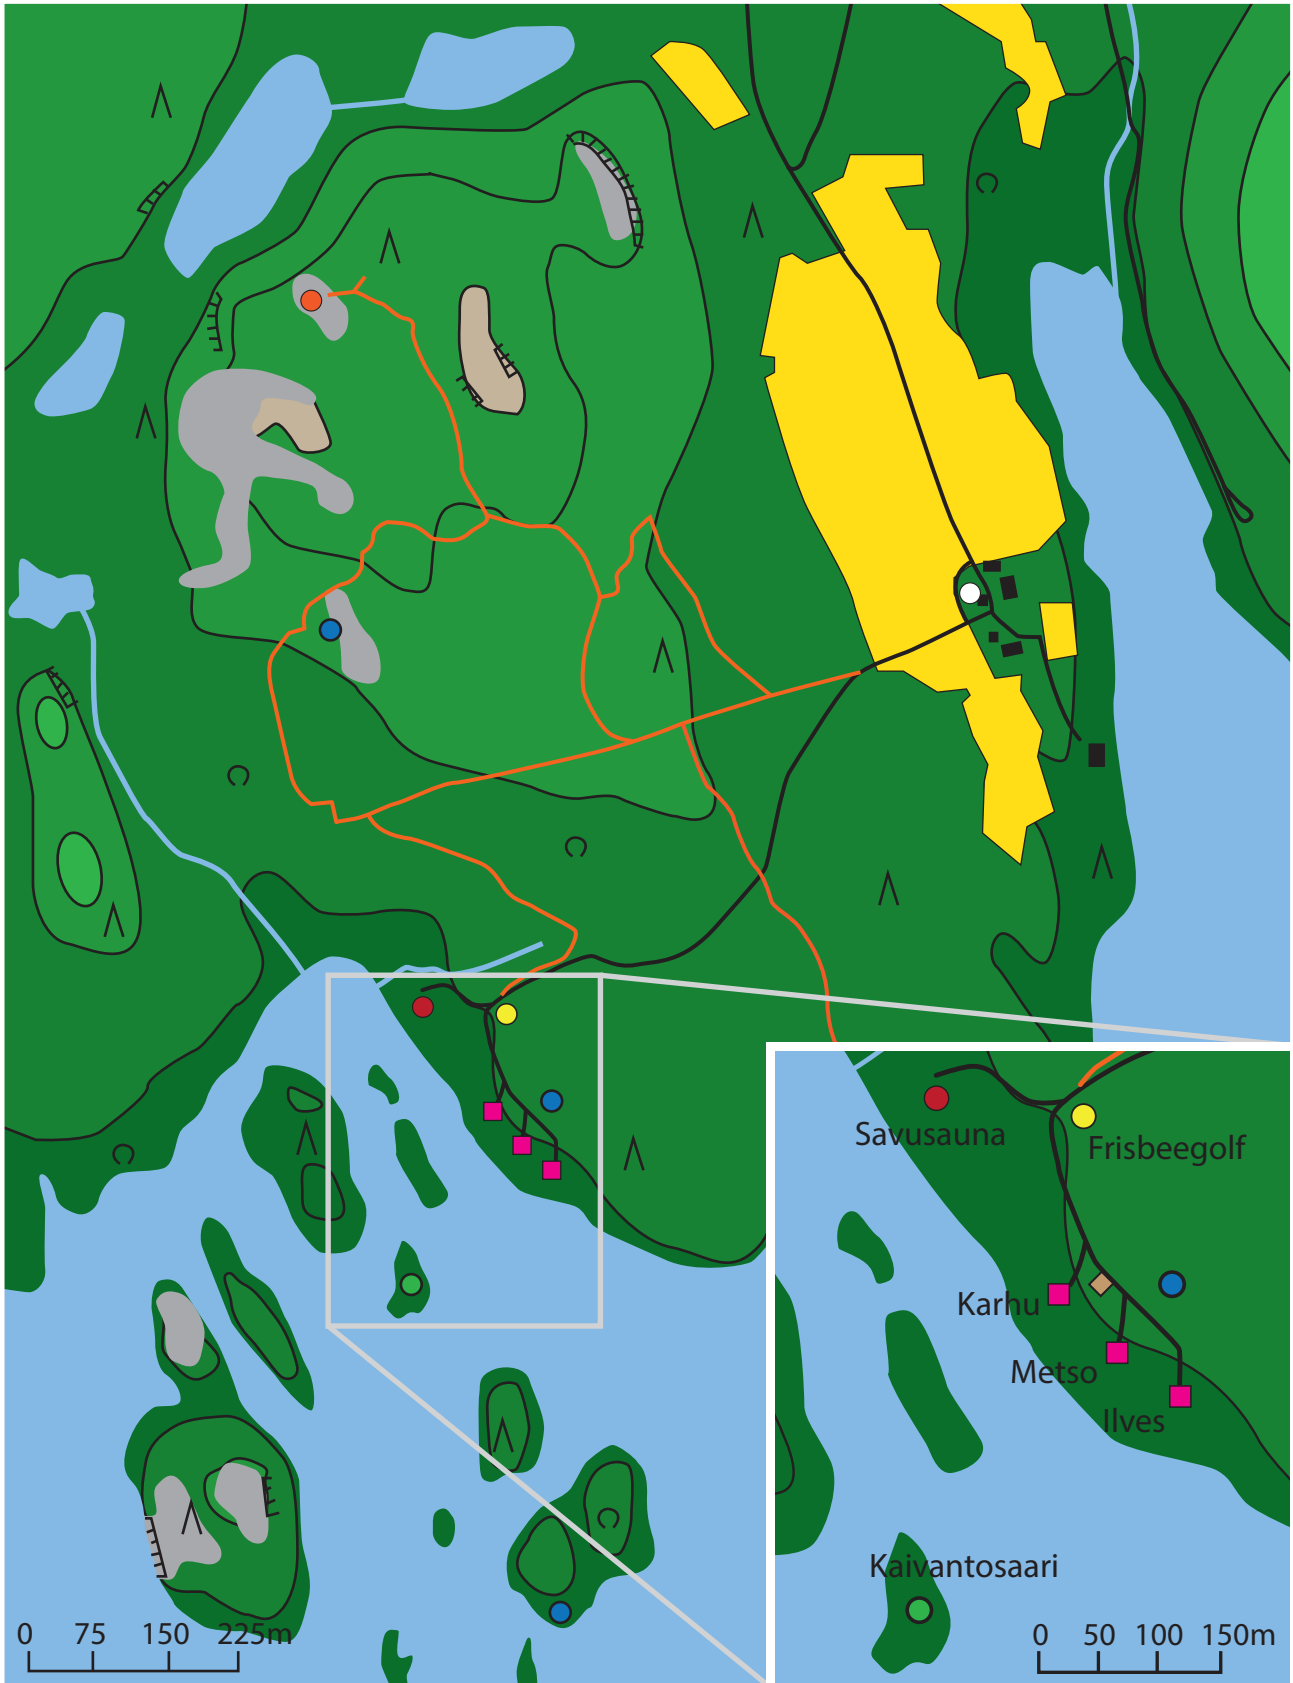

Hinkkalan Lomamökit

Aluekartta - Area map

- | | | | | | |
|---------------|---|---------------|---------------------------|---|--------------|
| Mökit | ■ | Cottages | Savusauna | ● | Smokesauna |
| Laavut | ● | Shelters | Ulkoilureitit | — | Outdoortrack |
| Kodat | ○ | Huts | Frisbeegolf | ● | Frisbeegolf |
| Kokoustila | ○ | Meetingroom | Lentopallo | ● | Volleyball |
| Kaivantosaari | ● | Kaivantosaari | Roskakatos/
Puuvarasto | ■ | Trash/Wood |